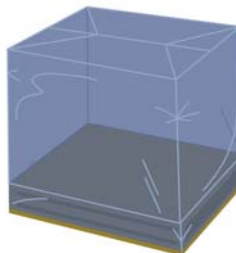

HOUSSES RÉTRACTABLES PRÉ-DECOUPÉS

Housses Rétractables LDPE, en formats pré-découpés, unis ou imprimés.

Protection de haute qualité contre les éléments

Excellentes caractéristiques résistance à la perforation;

jusqu'à 24 mois de résistance aux UV possible.

Avec ou sans impression.