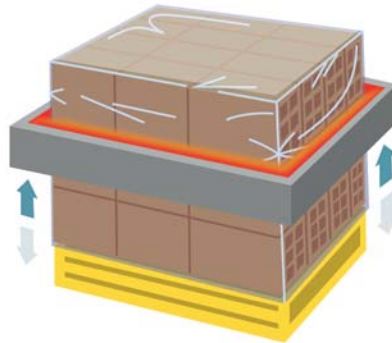

Protection de haute qualité contre les éléments

Emballage 100% automatique

Haute résistance à la perforation.

jusqu'à 24 mois de résistance aux UV possible.

Avec ou sans impression.

POLIVOUGA® SHRINK SLEEVE

Shrink sleeve for palletising.

Co-extrusion technology.

High quality protection from the elements

100% automatic packaging

High puncture resistance.

Possibility of up to 24 months UV resistance.

With or without printing.